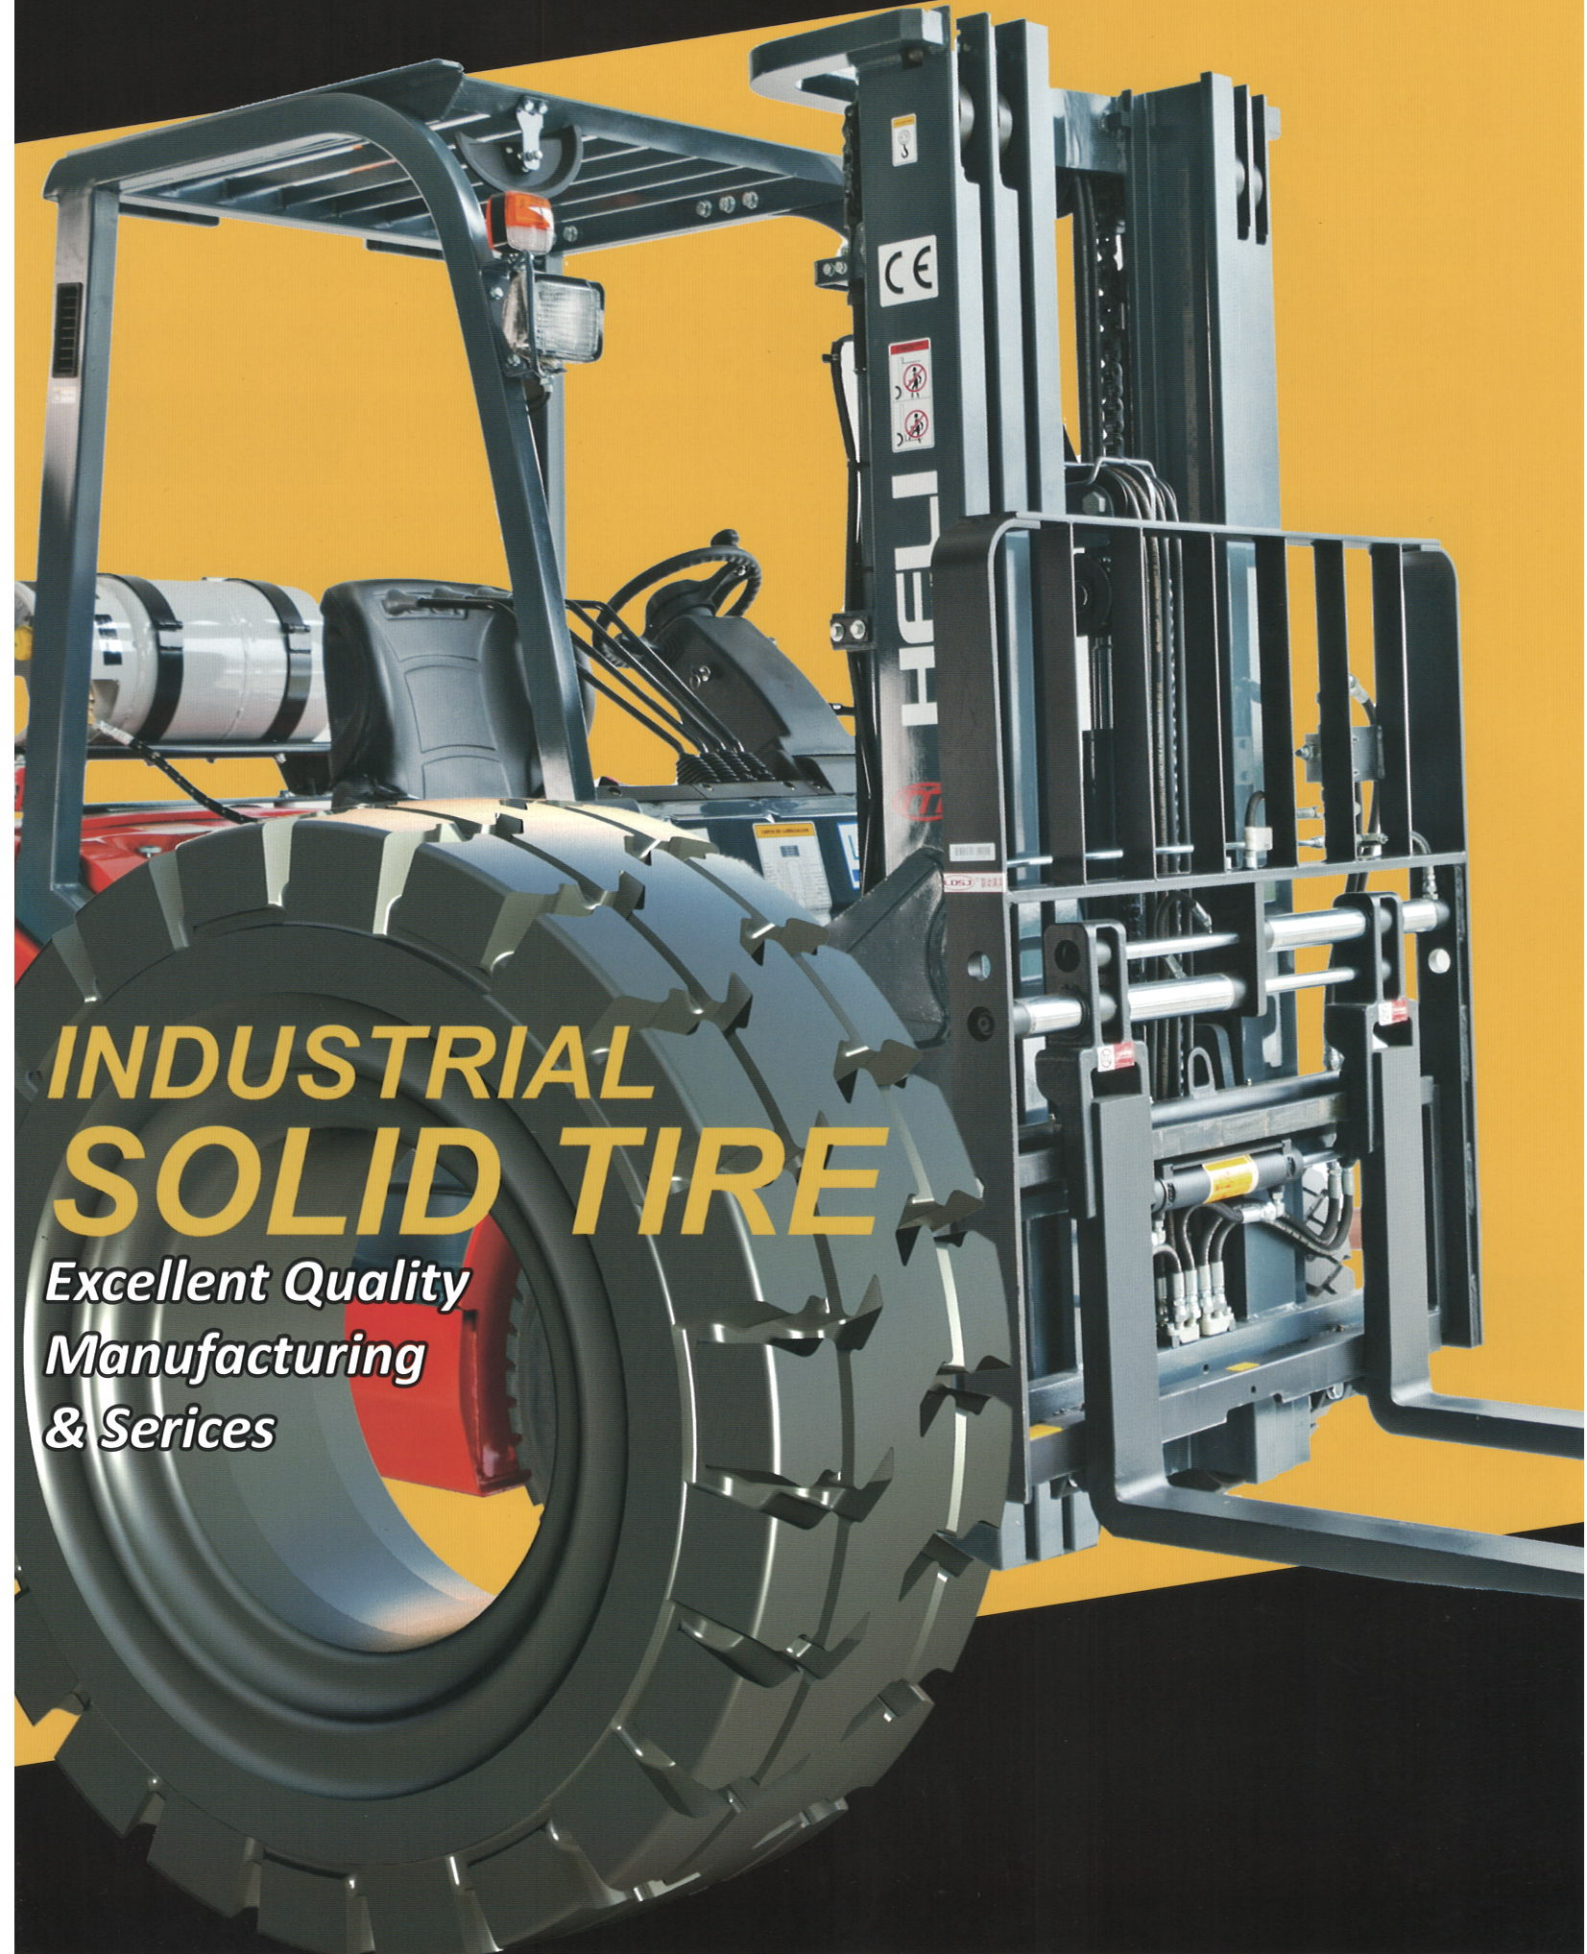

ZEETAH

INDUSTRIAL SOLID TIRE

*Excellent Quality
Manufacturing
& Services*

FORKLIFT TIRE

ZEETAH TIRE

Let us roll for your success

608

● Available in Non-marking(NM)

TIRE SIZE	RIM	Click	O.D	S.W	LOAD CAPACITY (KG)		
		Avail	m/m	m/m	6km/h	10km/h	25km/h
3.00-5	2.15		265	80	520	475	400
3.50-5	2.50/3.00		290	95	715	650	550
15×4 1/2-8 (125/75-8)	3.00	●	375	110	1105	1005	850
4.00-8	3.00	●	395	100	1040	945	800
4.80-8	3.75	●	395	115	1105	1005	850
16×6-8 (150/75-8)	4.33	●	405	145	1495	1360	1150
5.00-8	3.00	●	445	120	1495	1360	1150
18×7-8 (180/70-8)	4.33	●	445	155	2340	2125	1800
6.00-9	4.00	●	520	145	2080	1890	1600
21×8-9 (200/75-9)	6.00	●	515	180	3120	2835	2400
140/55-9	4.00	●	375	130	1300	1180	1000
17 3/4×6 1/2-10	5.00		450	165	1950	1770	1500
180/60-10	5.00		450	165	1950	1770	1500
200/50-10	6.50	●	450	195	2470	2245	1900
6.50-10	5.00	●	560	155	2600	2360	2000
7.50-10	5.00/5.50		610	175	3250	2950	2500
23×9-10 (225/75-10)	6.50	●	565	200	3900	3540	3000
7.00-12	5.00	●	640	165	3250	2950	2500
24×7-12	5.00		610	175	3250	2950	2500
23×10-12 (250/60-12)	8.00	●	570	235	3900	3540	3000